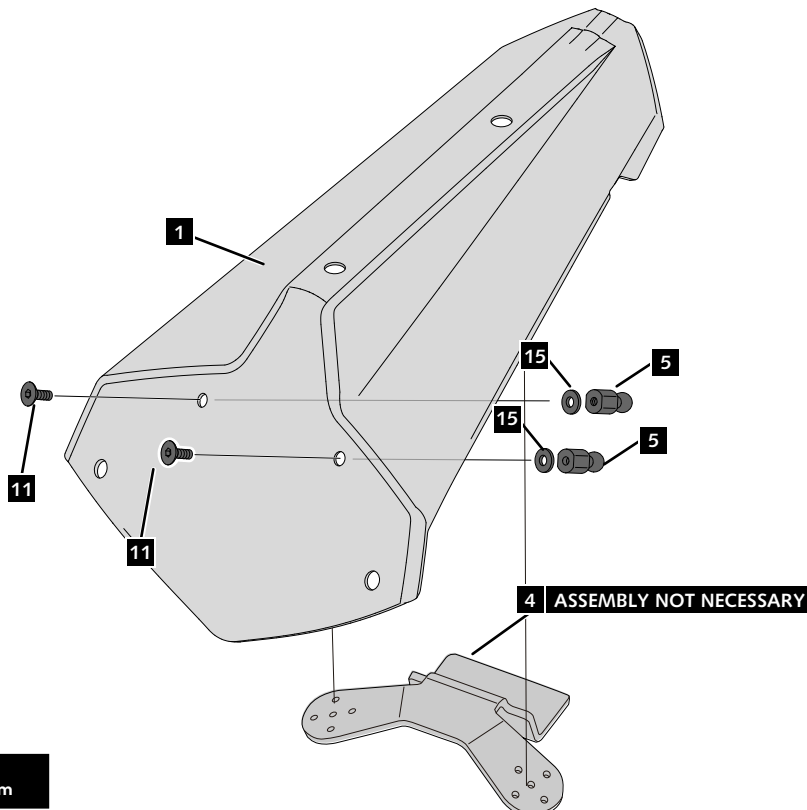

N° 2.5
N° 3
N° 5

ID.	PIEZA/PART	DESCRIPCIÓN	DESCRIPTION	QTY.	REF.:
1		Colín	Rear Seat Cowl	1	20703J/CM3
2		Colín superior	Upper Rear Seat Cowl	1	20703J/CM3
3		Soporte fijación moto	Motorcycle fixing support	1	SOPOR2P16M20703
4		Soporte colín	Rear seat cowl support	1	SOPOR2P16C20703
5		Perno de clip M4	M4 clip bolt	2	PERNOCLIP-21853
6		Silentblock Ø9xØ6x8mm	Ø9xØ6x8mm silentblock	2	AROPASACABLES-1
7		Silentblock M4	M4 silentblock	2	SILENBTM4---062
8		Tornillo allen M4x16 DIN7991	M4x16 DIN7991 allen screw	4	TORNI-D7991-935
9		Arandela de goma Ø4,5 x Ø14 x 4mm	Ø4,5 x Ø14 x 4mm Rubber washer	2	ARAND-GD13D5X4-
10		Arandela M4 DIN 9021	M4 DIN 9021 washer	2	ARAND-----862
11		Tornillo M4x10 DIN7991	M4x10 DIN7991 screw	2	TORNI-D7991-891
12		Tuerca autoblocante M4	M4 lock nut	2	TUERCAE985-0290
13		Kit adhesivos	Sticker set	1	ADHESI----20703
14		Espuma	Foam	1	ESPUMA----20703
15		Arandela de Nylon M4	M4 nylon washer	2	ARNV00000000311

YAMAHA YZF-R1 '20-

INSTRUCCIONES DE MONTAJE - MOUNTING INSTRUCTIONS - MONTAGEANLEITUNG

1

DISASSEMBLY
DESMONTAJE

2

DISASSEMBLY
DESMONTAJE

YAMAHA YZF-R1 '20-

INSTRUCCIONES DE MONTAJE - MOUNTING INSTRUCTIONS - MONTAGEANLEITUNG

3

ASSEMBLY
MONTAJE

A Tornillería original
Original screws

A Par apriete - 8 Nm
Tightening torque - 8 Nm

4

ASSEMBLY
MONTAJE

11 Par apriete - 2 Nm
Tightening torque - 2 Nm

4 ASSEMBLY NOT NECESSARY

YAMAHA YZF-R1 '20-

INSTRUCCIONES DE MONTAJE - MOUNTING INSTRUCTIONS - MONTAGEANLEITUNG

5

ASSEMBLY
MONTAJE

**ATTENTION!
ASSEMBLY
OPTION 1**

6

ASSEMBLY
MONTAJE

YAMAHA YZF-R1 '20-