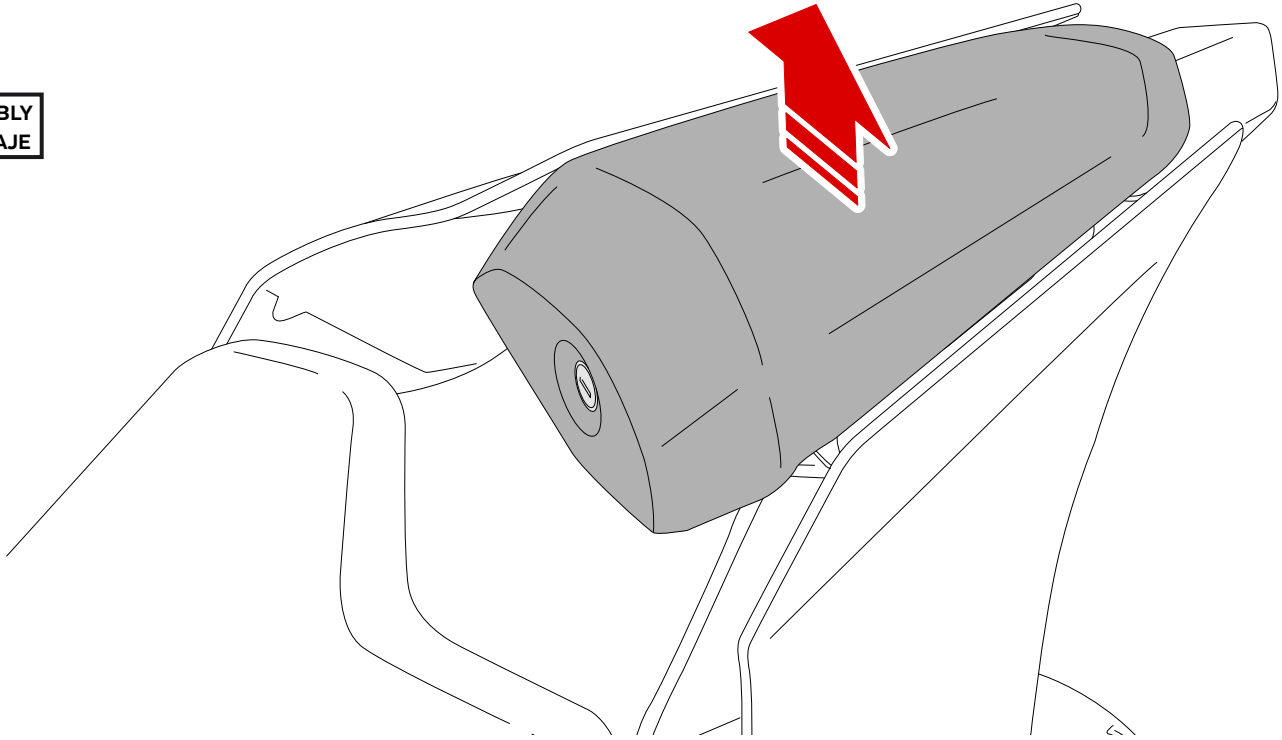

YAMAHA YZF-R1 '20-

INSTRUCCIONES DE MONTAJE - MOUNTING INSTRUCTIONS - MONTAGEANLEITUNG

1

DISASSEMBLY
DESMONTAJE