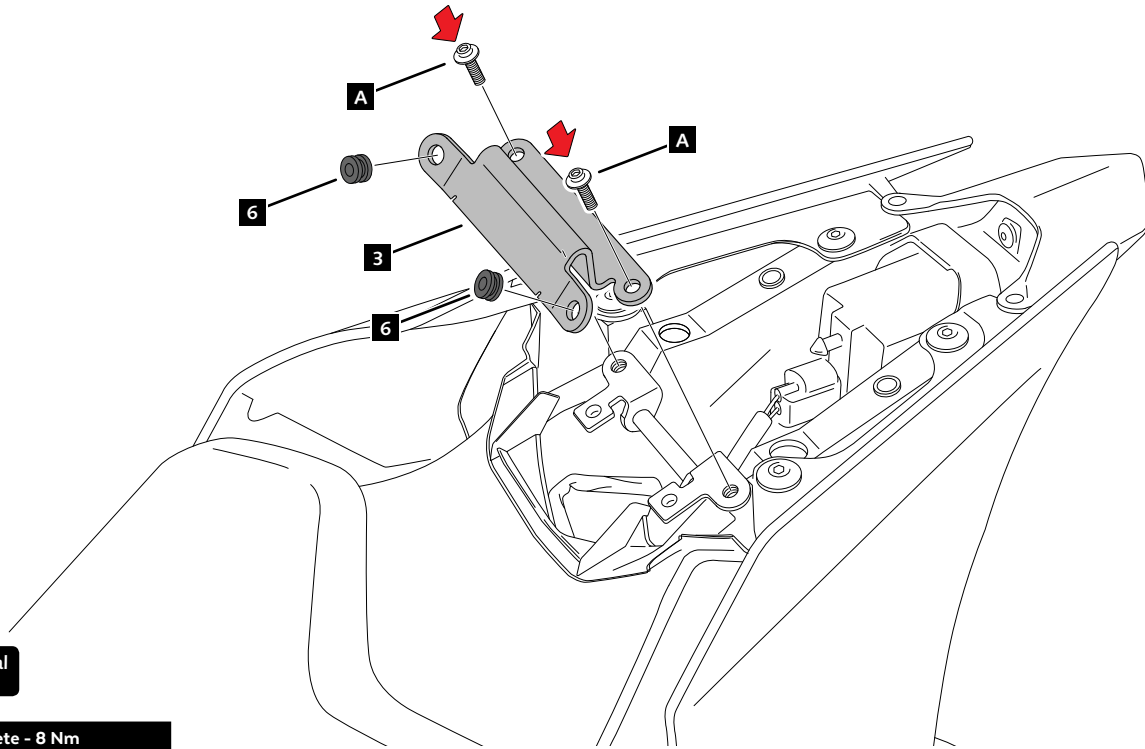

N° 2.5
N° 3
N° 5

ID.	PIEZA/PART	DESCRIPCIÓN	DESCRIPTION	QTY.	REF.:
1		Colín	Rear Seat Cowl	1	20703J/CM3
2		Colín superior	Upper Rear Seat Cowl	1	20703J/CM3
3		Soporte fijación moto	Motorcycle fixing support	1	SOPOR2P16M20703
4		Soporte colín	Rear seat cowl support	1	SOPOR2P16C20703
5		Perno de clip M4	M4 clip bolt	2	PERNOCLIP-21853
6		Silentblock Ø9xØ6x8mm	Ø9xØ6x8mm silentblock	2	AROPASACABLES-1
7		Silentblock M4	M4 silentblock	2	SILENBTM4---062
8		Tornillo allen M4x16 DIN7991	M4x16 DIN7991 allen screw	4	TORNI-D7991-935
9		Arandela de goma Ø4,5 x Ø14 x 4mm	Ø4,5 x Ø14 x 4mm Rubber washer	2	ARAND-GD13D5X4-
10		Arandela M4 DIN 9021	M4 DIN 9021 washer	2	ARAND-----862
11		Tornillo M4x10 DIN7991	M4x10 DIN7991 screw	2	TORNI-D7991-891
12		Tuerca autoblocante M4	M4 lock nut	2	TUERCAE985-0290
13		Kit adhesivos	Sticker set	1	ADHESI----20703
14		Espuma	Foam	1	ESPUMA----20703
15		Arandela de Nylon M4	M4 nylon washer	2	ARNV00000000311

YAMAHA YZF-R1 '20-

INSTRUCCIONES DE MONTAJE - MOUNTING INSTRUCTIONS - MONTAGEANLEITUNG

1

DISASSEMBLY
DESMONTAJE

2

DISASSEMBLY
DESMONTAJE

YAMAHA YZF-R1 '20-

INSTRUCCIONES DE MONTAJE - MOUNTING INSTRUCTIONS - MONTAGEANLEITUNG

3

ASSEMBLY
MONTAJE

A Tornillería original
Original screws

A Par apriete - 8 Nm
Tightening torque - 8 Nm

4

ASSEMBLY
MONTAJE

11 Par apriete - 2 Nm
Tightening torque - 2 Nm

4 ASSEMBLY NOT NECESSARY