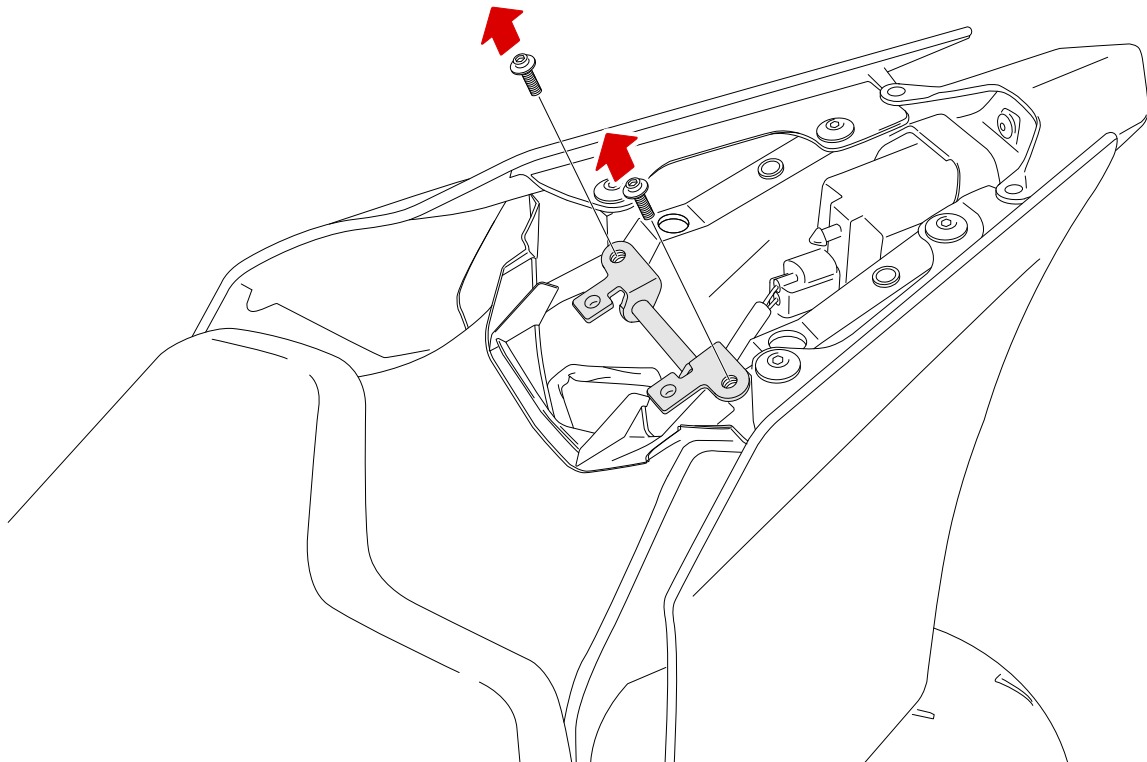

N° 2.5
N° 3
N° 5

ID.	PIEZA/PART	DESCRIPCIÓN	DESCRIPTION	QTY.	REF.:
1		Colín	Rear Seat Cowl	1	20703J/CM3
2		Colín superior	Upper Rear Seat Cowl	1	20703J/CM3
3		Soporte fijación moto	Motorcycle fixing support	1	SOPOR2P16M20703
4		Soporte colín	Rear seat cowl support	1	SOPOR2P16C20703
5		Perno de clip M4	M4 clip bolt	2	PERNOCLIP-21853
6		Silentblock Ø9xØ6x8mm	Ø9xØ6x8mm silentblock	2	AROPASACABLES-1
7		Silentblock M4	M4 silentblock	2	SILENBTM4---062
8		Tornillo allen M4x16 DIN7991	M4x16 DIN7991 allen screw	4	TORNI-D7991-935
9		Arandela de goma Ø4,5 x Ø14 x 4mm	Ø4,5 x Ø14 x 4mm Rubber washer	2	ARAND-GD13D5X4-
10		Arandela M4 DIN 9021	M4 DIN 9021 washer	2	ARAND-----862
11		Tornillo M4x10 DIN7991	M4x10 DIN7991 screw	2	TORNI-D7991-891
12		Tuerca autoblocante M4	M4 lock nut	2	TUERCAE985-0290
13		Kit adhesivos	Sticker set	1	ADHESI----20703
14		Espuma	Foam	1	ESPUMA----20703
15		Arandela de Nylon M4	M4 nylon washer	2	ARNV00000000311

YAMAHA YZF-R1 '20-

INSTRUCCIONES DE MONTAJE - MOUNTING INSTRUCTIONS - MONTAGEANLEITUNG

1

DISASSEMBLY
DESMONTAJE

2

DISASSEMBLY
DESMONTAJE

YAMAHA YZF-R1 '20-

INSTRUCCIONES DE MONTAJE - MOUNTING INSTRUCTIONS - MONTAGEANLEITUNG

3

ASSEMBLY
MONTAJE

A Tornillería original
Original screws

A Par apriete - 8 Nm
Tightening torque - 8 Nm

4

ASSEMBLY
MONTAJE

11 Par apriete - 2 Nm
Tightening torque - 2 Nm

4 ASSEMBLY NOT NECESSARY