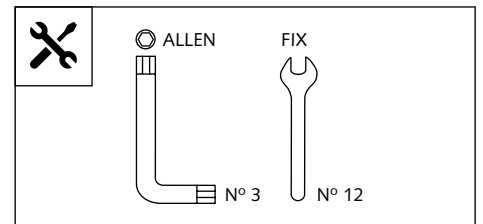

PLACA FRONTAL PARA - FRONT PLATE FOR - FRONTPLATTE FÜR  
**TRIUMPH BONEVILLE T100/T120/T200**

**Ref.: 9191**

ID.	PIEZA / PART	DESCRIPCIÓN	DESCRIPTION	QTY.
1		Placa frontal	Front plate	1
2		Soporte metálico derecho	Right metal support	1
3		Soporte metálico izquierdo	Left metal support	1
4		Silentblock M5	M5 silentblock	2
5		Separador silicona Ø8x2mm	Ø8x2mm silicone separator	4
6		Tornillo allen M5x16 ISO7380	M5x16 ISO7380 allen screw	2
7		Arandela nylon M5x1mm	M5x1mm nylon washer	2
8		Tapón tornillo M5	M5 screw cap	2
9		Kit adhesivos	Stickers set	1

PLACA FRONTAL PARA - FRONT PLATE FOR - FRONTPLATTE FÜR  
**TRIUMPH BONEVILLE T100/T120/T200**

INSTRUCCIONES DE MONTAJE - MOUNTING INSTRUCTIONS - MONTAGEANLEITUNG