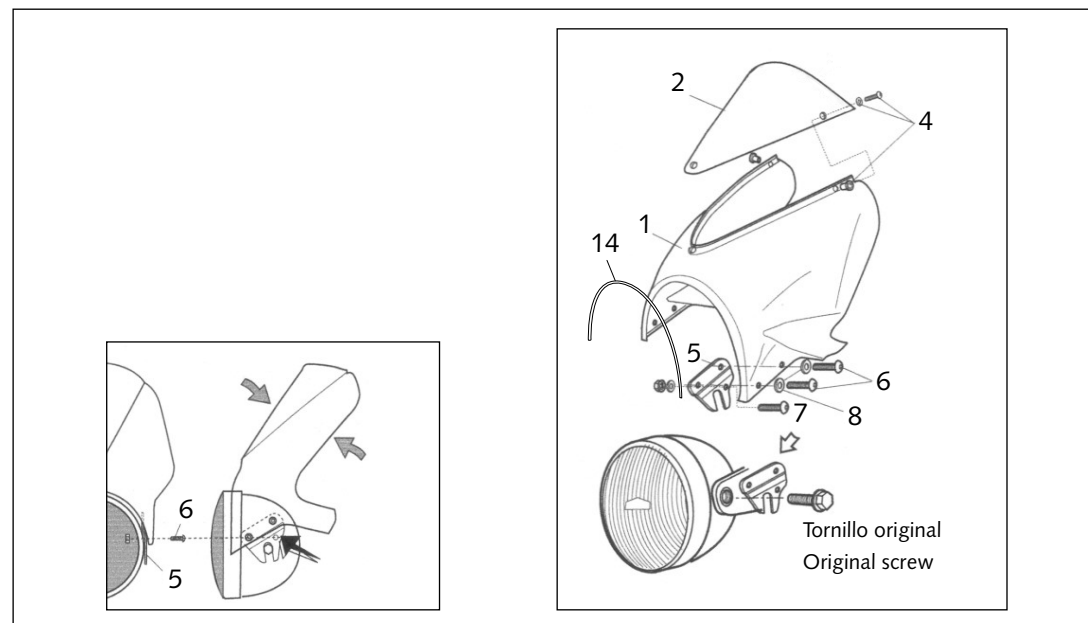

INSTRUCCIONES DE MONTAJE CARENABRÍS WINDSHIELD MOUNTING INSTRUCTIONS

Mod.: VISION

CARENADO
FAIRING

Ref.: 1516

CÚPULA
SCREEN

Ref.: 1517