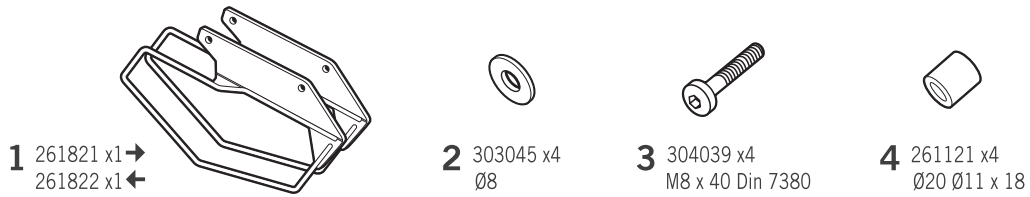

SHAD

YAMAHA MT09 TRACER '15 SIDE BAG HOLDER YOMT95SE

! WARNING!

GB

Do not fully tighten the screws until it is ensured that the KIT is correctly attached and aligned.

E

No apretar los tornillos del todo hasta asegurarse que el KIT está correctamente colocado y alineado.

D

Ziehen Sie die Schrauben nicht ganz fest, bevor Sie sich nicht vergewissert haben, daß der Bausatz korrekt eingestellt und ausgerichtet ist.

I

Non stringere del tutto le viti fin tanto non si è sicuri che il kit è collocato correttamente e allineato.